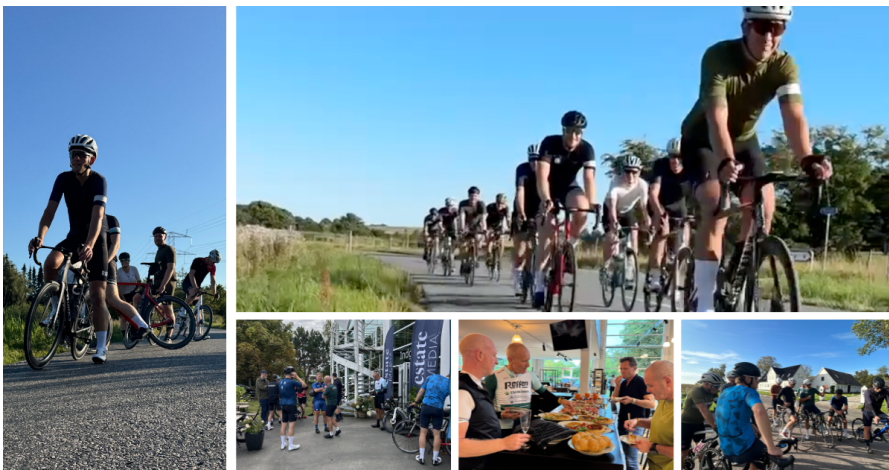

16:30-18/18:30 - Vi ruller ud på landevejen

18/18:30-19:00 - Sandwich og netværk tilbage hos Bird & Bird

Adgang: Kun for Estate-medlemmer

Glæd dig til at møde branchen på to hjul.

For at sikre de bedste netværksmuligheder af hensyn til eventets størrelse, kan der **maksimalt deltage to personer** fra samme virksomhed

Ikke medlem endnu? Tag fat i vores medlemskonsulent Nanna på nanna@estatemedia.dk og find sammen den bedste medlemspakke til dig.